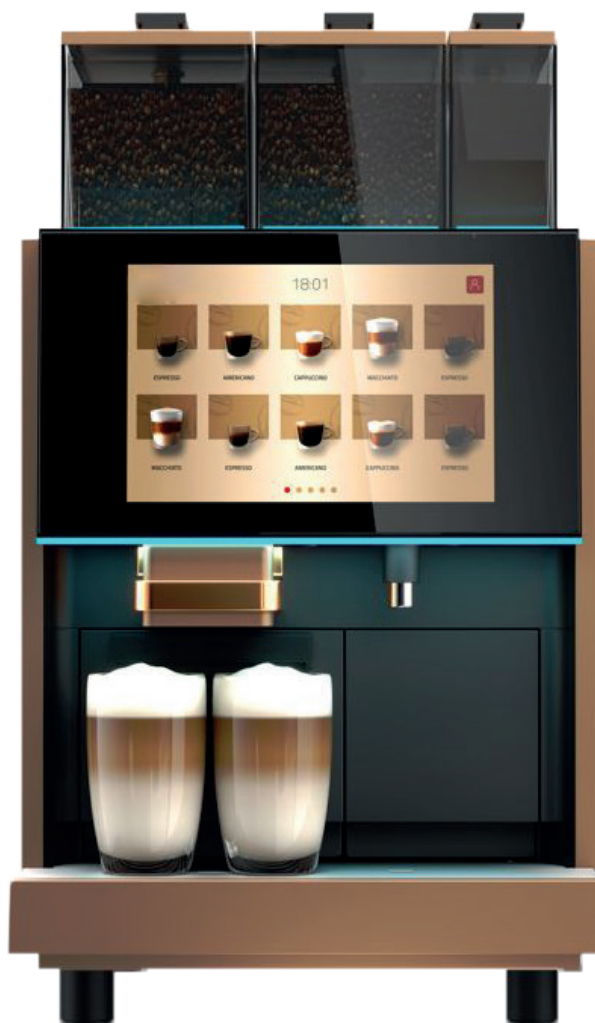

FRESCO X680

sugerowana dzienna wydajność	330 porcji
ilość grzałek	1 boiler (0,7L), 1 termoblok
ilość pomp	2
zmiana wielkości porcji kawy	8-16g
funkcja one touch cappuccino	tak
automatyczne płukanie spieniacza do mleka	tak
zautomatyzowany program odkamieniania	tak
pojemność zbiornika na wodę	4L
pojemność zasobnika na ziarna	2 x 1200g
pojemność zbiornika na fesy	50 porcji
moc	2700 W
wymiary (szer. x gł. x wys.)	380x580x700mm
waga brutto z opakowaniem	38kg
regulacja wysokości wylewki	100mm oraz 160mm
możliwość pobierania wody z zewnętrznego zbiornika	tak
możliwość podłączenia do wody z sieci	tak
inne/dodatkowe funkcje	moduł MDB, obsługa płatności, możliwość wgrzywania filmów reklamowych, zmiana koloru i podświetlenia pojemników i obudowy

DYSTRYBUTOR

FRESCO

X680

lodówka C22
(2 x 2 litry mleka)

lodówka C5
(5 litrów mleka)

lodówka C2S
(2 litry mleka + syrop)

4-litrowy zbiornik wody

+30 napojów

stalowe żarna płaskie

telemetria

opcjonalne podłączenie do wody z sieci oraz odprowadzanie wody do kanalizacji

2 młynki

moduł MDB - obsługa płatności